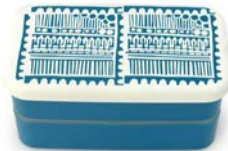

素材：[はし箱]ABS樹脂 [はし]メタクリル樹脂
made in Japan

※電子レンジ・食洗器不可

Kakkara デイジー
GR グリーン

POSTIMERKKI スタンプ
RD レッド

POSTIMERKKI スタンプ
TQ ターコイズ

PIKKU ピック
BK ブラック

CHOPSTICKS & LUNCH BOX

ランチタイムが待ち遠しくなる、北欧柄のお箸セットとお弁当箱。おそろいにするとよりかわいい♪