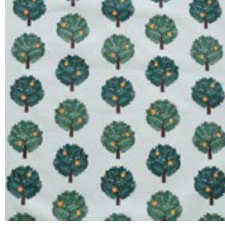

BL ブルー

Hedelmäpuu ヘデルマプー

BE ベージュ

BL ブルー

LGR ライトグリーン

GR グリーン
※ 2022.8月以降入荷予定

Safari サファリ

GR グリーン