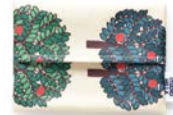

Hedelmäpuu ヘデルマプー
BE ベージュ