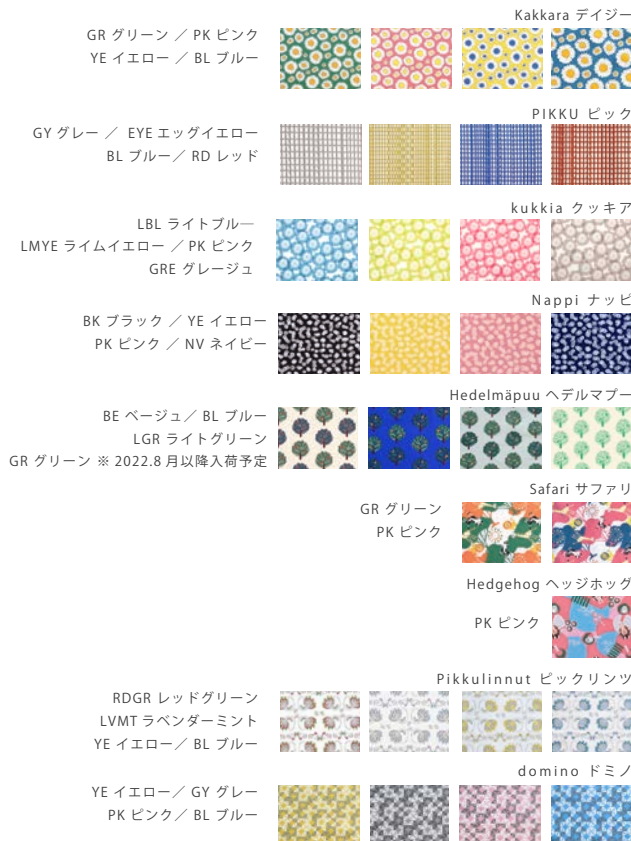

Nappi ナッピ

BK ブラック / YE イエロー
PK ピンク / NV ネイビー

Hedelmäpuu ヘデルマプー

BE ベージュ / BL ブルー
LGR ライトグリーン
GR グリーン ※ 2022.8 月以降入荷予定

Safari サファリ

GR グリーン
PK ピンク

Hedgehog ヘッジホッグ

PK ピンク

Pikkulinnut ビックリント

RDGR レッドグリーン
LVMT ラベンダーミント
YE イエロー / BL ブルー

domino ドミノ

YE イエロー / GY グレー
PK ピンク / BL ブルー

LAMP SHADE

ランプシェード

Pikkulinnut
ビックリント
YE イエロー

お部屋の印象をさまざまに変化させてくれるランプシェードです。