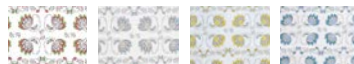

Hedelmäpuu ヘデルマプー
BE ベージュ

PLACE MAT

ランチョンマット(ラミネート)

本体価格：¥1,320（税込）

表面にラミネート加工を施してあります。食べこぼしや水はねなどもさっと拭くだけ。お手入れが簡単です。いつもの食卓時間を華やかに演出します。

サイズ：約W43×H35cm
素材：綿100%（表PVC加工）※アイロン使用不可 made in Japan

Kakkara デイジー

GR グリーン／PK ピンク
YE イエロー／BL ブルー

PIKKU ピック

GY グレー／EYE エッグイエロー
BL ブルー

kukkia クッキア

LBL ライトブルー／LMYE ライムイエロー
PK ピンク／GRE グレージュ

GR グリーン

Nappi ナッピ

BK ブラック／YE イエロー
PK ピンク／NV ネイビー

Hedelmäpuu ヘデルマプー

BE ベージュ
LGR ライトグリーン
GR グリーン ※2022.8月以降入荷予定

Pikkulinnut ピックリント

RDGR レッドグリーン／LVMT ラベンダーミント
YE イエロー／BL ブルー

domino ドミノ

YE イエロー／GY グレー
PK ピンク／BL ブルー

LUNCH GOODS

特別なイベントに。普段使いに。

NEST OF BOXES