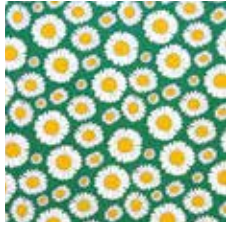

## コーティングクロス

マットなラミネート加工を施した生地。切りっぱなしでもほつれにくいのでテーブルクロスにもピッタリ。

本体価格：¥3,400 / m + 税

サイズ:[縦リビート]約64cm [生地幅]145cm  
 素材：綿 100% (表 PVC 加工) ※アイロン不可  
 made in Japan ロット：50cm以上10cm単位

## ハーフカットクロス

ハンドメイドにも便利。生地幅×約50cmの生地をさらにたて半分にカットしたサイズです。

本体価格：¥600 / 枚 + 税

サイズ：約W80×H50cm 素材：綿 100%  
 made in Japan ロット：2  
 ※幅はミミを含めた長さです。ミミにメーカーロゴが入る場合がございます。

### Kakkara デイジー

GR グリーン

PK ピンク

NV ネイビー

YE イエロー

BL ブルー